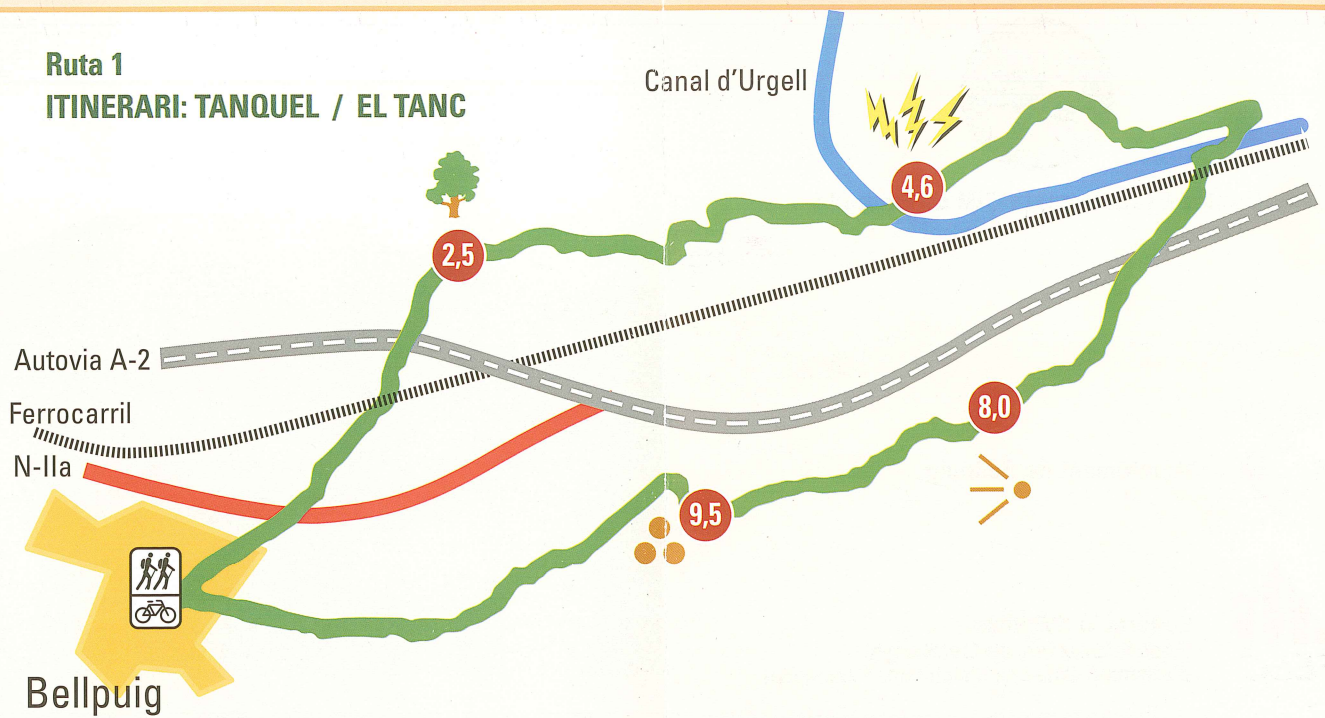

Ruta 1

ITINERARI: TANQUEL / EL TANC

Recorregut per la zona nord-est de Bellpuig amb visita a una alsina centenària, mostra de la vegetació autòctona, visita opcional a una minicentral elèctrica, cabana de volta i vestigis de la Guerra Civil.

Recorregut: 12,600 km. **Temps:** 2 h 30'.

Estació recomanada: Primavera/tardor.

Km 0 Sortim de la plaça Ramon Folch en direcció al carrer Valeri Serra i l'avinguda del Bosc, trobem a l'esquerra el Cementiri

P1,2 Carretera N-IIa, seguim recte pel camí del Bosc

1,9 Travessem el ferrocarril i el túnel de l'autovia

2,3 Cruïlla, seguim recte

P2,5 A la dreta trobem l'alsina centenària. Cruïlla, seguim recte pel camí dels Calderes i per sobre del Clot de la Dona Morta

P9,5 Cruïlla, a l'esquerra cabana de volta, font i una de les entrades al Circuit de Motocròs, girem a la dreta

P9,7 Cruïlla, girem a l'esquerra. Més endavant a la dreta trobem la Torre del Tèrmens

10,6 Cruïlla, seguim recte